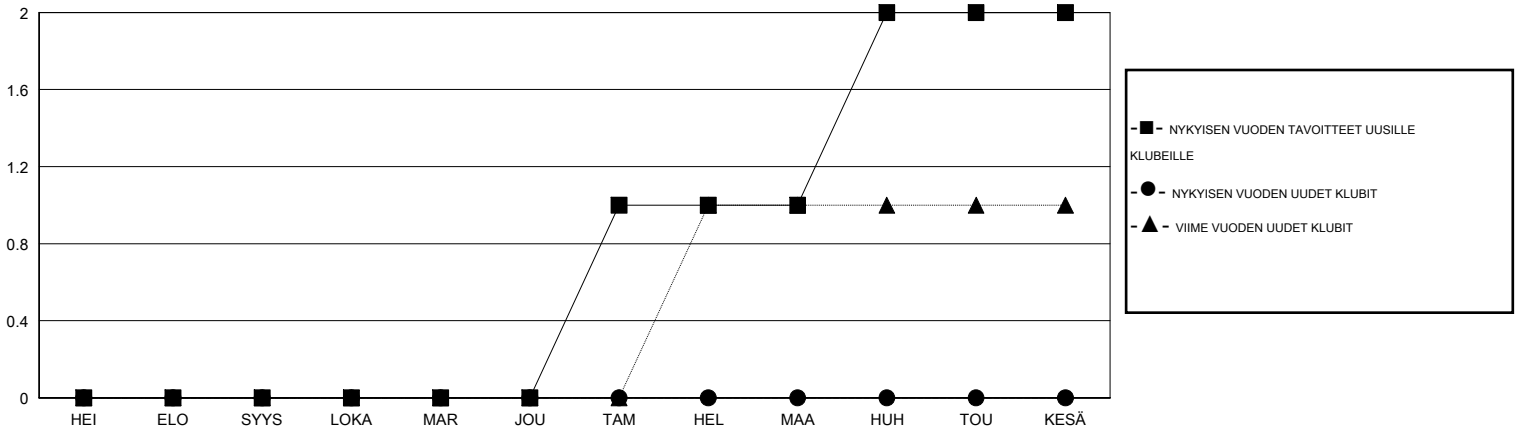

# MONTHLY MEMBERSHIP PROGRESS REPORT

District 107 A

Results as of: 9/30/2019

GMT:

SIJAINI FINLAND

GMT VAALIPIIRI

Klubit				jäsenä			
TULOKSET 2019-2020				TULOKSET 2019-2020			
NELJÄNNES	UUDEN KLUBIN TAVOITE	UUDET KLUBIT	LOPETETUT KLUBIT	NELJÄNNES	JÄSENKASVUN NETTOTAVOITE	TOTEUTUNUT JÄSENKASVU	POISTETUT JÄSENET (mukaan lukien siirrot)
HEI/ELO/SYYS	0	0	0	HEI/ELO/SYYS	20	14	38
LOKA/MAR/JOU	0	0	0	LOKA/MAR/JOU	35	0	0
TAM/HEL/MAA	1	0	0	TAM/HEL/MAA	35	0	0
HUH/TOU/KESÄ	1	0	0	HUH/TOU/KESÄ	20	0	0

TAVOITTEET JA UUDET KLUBIT, KUMULATIIVINEN

TAVOITTEET JA JÄSENET, KUMULATIIVINEN

LAKKAUTETUT KLUBIT: 0

11 CLUBS OF 87 LISÄNNYT YHDEN TAI USEAMMAN UUTTA JÄSENTÄ

SUKUPUOLIJAKAUMA

MIES 1,844 (81.77%)  
NAINEN 411 (18.23%)