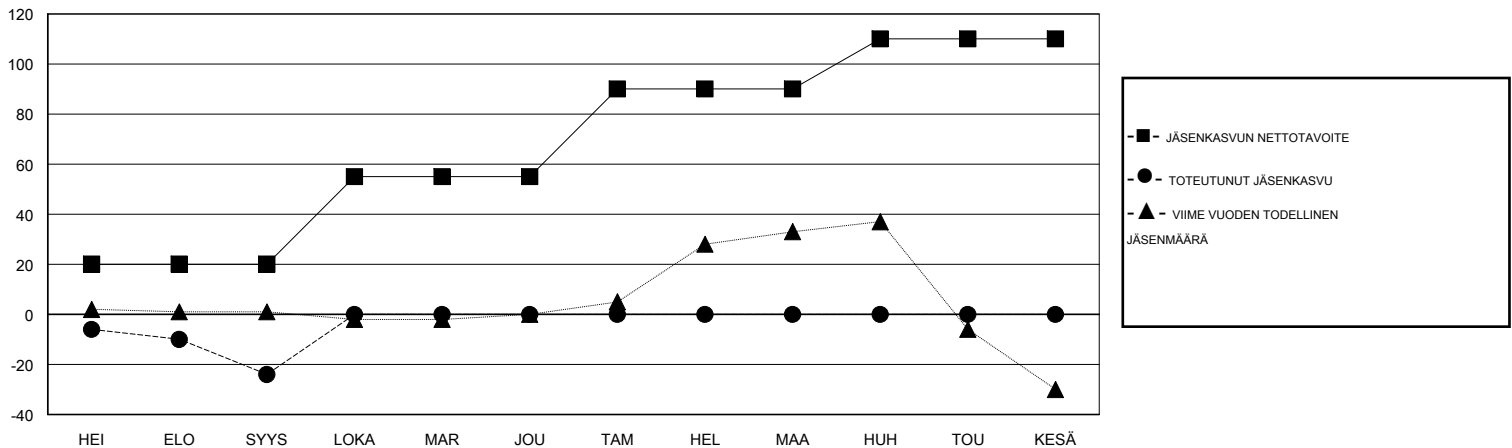

# MONTHLY MEMBERSHIP PROGRESS REPORT

District 107 A

Results as of: 9/30/2019

GMT:

SIJAINI FINLAND

GMT VAALIPIIRI

Klubit				jäsenä			
TULOKSET 2019-2020				TULOKSET 2019-2020			
NELJÄNNES	UUDEN KLUBIN TAVOITE	UUDET KLUBIT	LOPETETUT KLUBIT	NELJÄNNES	JÄSENKASVUN NETTOTAVOITE	TOTEUTUNUT JÄSENKASVU	POISTETUT JÄSENET (mukaan lukien siirrot)
HEI/ELO/SYYS	0	0	0	HEI/ELO/SYYS	20	14	38
LOKA/MAR/JOU	0	0	0	LOKA/MAR/JOU	35	0	0
TAM/HEL/MAA	1	0	0	TAM/HEL/MAA	35	0	0
HUH/TOU/KESÄ	1	0	0	HUH/TOU/KESÄ	20	0	0

TAVOITTEET JA UUDET KLUBIT, KUMULATIIVINEN

TAVOITTEET JA JÄSENET, KUMULATIIVINEN

LAKKAUTETUT KLUBIT: 0

11 CLUBS OF 87 LISÄNNYT YHDEN TAI USEAMMAN UUTTA JÄSENTÄ

SUKUPUOLIJAKAUMA

MIES 1,844 (81.77%)  
NAINEN 411 (18.23%)